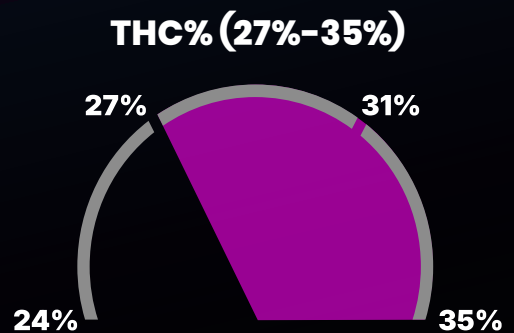

Kush Cake

Gassy

Kush Cake ist eine kraftvolle, Indica-dominante Hybride, die aus der geschmackvollen Kreuzung von Wedding Cake und Kush Mints hervorgegangen ist. Mit ihren dichten, trichomreichen Blüten und ihrem bemerkenswert hohen THC-Gehalt sorgt diese Sorte für ein sanftes, vollmundiges und zutiefst entspannendes Erlebnis – ideal, um am Abend zur Ruhe zu kommen. Ihr Terpenprofil ist reichhaltig und vielschichtig und verbindet cremige Vanille und erdige Süße mit subtilen Noten von Diesel, Minze und Gewürzen zu einem kräftigen, unvergesslichen Abgang.