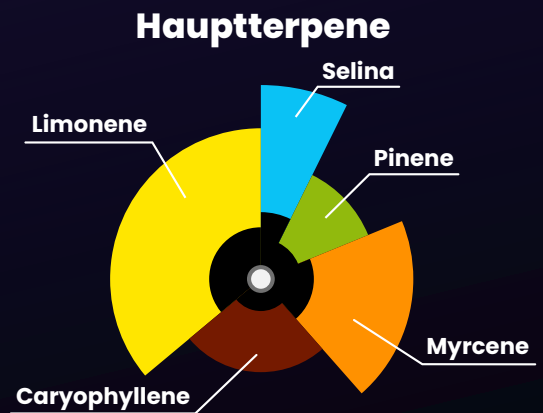

Kush Collective – Ein smarterer Standard für den Kush-Kenner.

Geschmacksarchitektur

Ein einfaches System zur Regalnavigation, aufgebaut rund um Geschmack, Entdeckung und Wiedererkennung.

Banana Kush

 Erdig

Banana Kush ist eine potente Hybridsorte, die aus den Linien OG Kush und Dirty Banana hervorgegangen ist. Die Sorte besticht durch ein kräftiges, gasartig-süßes Aroma mit intensiven Noten von überreifen Bananen. Ihr einzigartiges Duft- und Geschmacksprofil macht sie zu einer unvergesslichen Wahl für erfahrene Konsumenten.

Kush Pavé

Fruchtig

Kush Pavé ist eine Indica-dominante Hybride, die aus einer Kreuzung von Black Pavé und OG Kush hervorgegangen ist. Sie besticht optisch durch tiefgrüne Farbtöne, die einen Kontrast zu den leuchtend rot-orangefarbenen Blütenstempeln und einer funkelnden Trichomschicht bilden. Der Duft entfaltet sich zunächst mit kräftigen Noten süßer Beeren, unterlegt von subtilen Anklängen von erdigem Kiefernholz und Nelken.