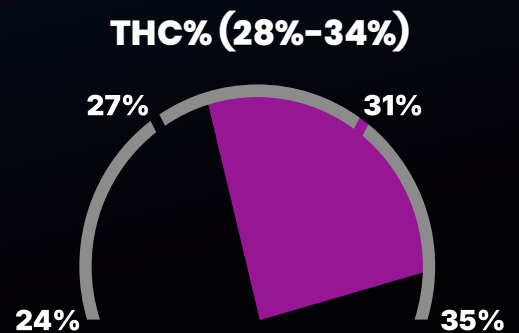

Kush Pavé

Fruchtig

Kush Pavé ist eine Indica-dominante Hybride, die aus einer Kreuzung von Black Pavé und OG Kush hervorgegangen ist. Sie besticht optisch durch tiefgrüne Farbtöne, die einen Kontrast zu den leuchtend rot-orangefarbenen Blütenstempeln und einer funkelnden Trichomschicht bilden. Der Duft entfaltet sich zunächst mit kräftigen Noten süßer Beeren, unterlegt von subtilen Anklängen von erdigem Kiefernholz und Nelken.

Der Geschmack spiegelt das Aroma wider – fruchtig mit einer milden Erdigkeit beim Einatmen. Diese Sorte mit hohem THC-Gehalt sorgt für ein fokussiertes und euphorisches Gefühl, das allmählich in eine ruhige, wohltuende Entspannung übergeht. Es ist ein dynamisches und sich entwickelndes High, das sie zu einem Favoriten unter erfahrenen Konsumenten macht.