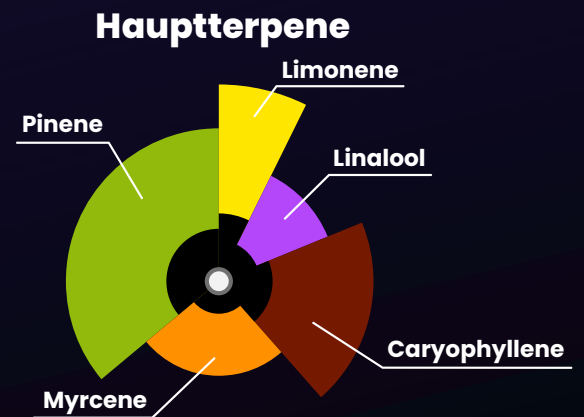

Kush Pavé

Fruchtig

Kush Pavé ist eine Indica-dominante Hybride, die aus einer Kreuzung von Black Pavé und OG Kush hervorgegangen ist. Sie besticht optisch durch tiefgrüne Farbtöne, die einen Kontrast zu den leuchtend rot-orangefarbenen Blütenstempeln und einer funkelnden Trichomschicht bilden. Der Duft entfaltet sich zunächst mit kräftigen Noten süßer Beeren, unterlegt von subtilen Anklängen von erdigem Kiefernholz und Nelken.

Der Geschmack spiegelt das Aroma wider – fruchtig mit einer milden Erdigkeit beim Einatmen. Diese Sorte mit hohem THC-Gehalt sorgt für ein fokussiertes und euphorisches Gefühl, das allmählich in eine ruhige, wohltuende Entspannung übergeht. Es ist ein dynamisches und sich entwickelndes High, das sie zu einem Favoriten unter erfahrenen Konsumenten macht.