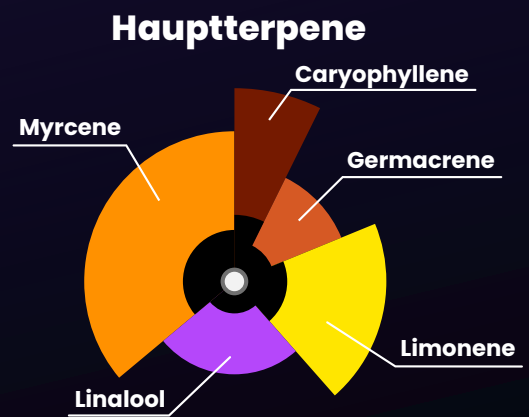

Kush Cake

Gassy

Kush Cake ist eine kraftvolle, Indica-dominante Hybride, die aus der geschmackvollen Kreuzung von Wedding Cake und Kush Mints hervorgegangen ist. Mit ihren dichten, trichomreichen Blüten und ihrem bemerkenswert hohen THC-Gehalt sorgt diese Sorte für ein sanftes, vollmundiges und zutiefst entspannendes Erlebnis – ideal, um am Abend zur Ruhe zu kommen. Ihr Terpenprofil ist reichhaltig und vielschichtig und verbindet cremige Vanille und erdige Süße mit subtilen Noten von Diesel, Minze und Gewürzen zu einem kräftigen, unvergesslichen Abgang.