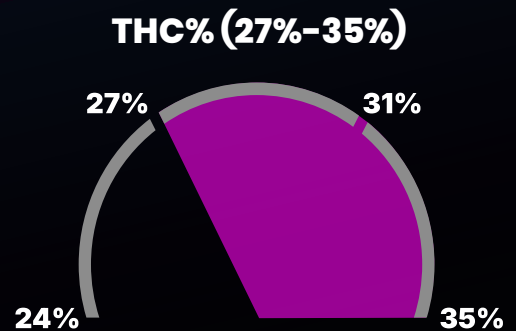

Banana Kush

Erdig

Banana Kush ist eine potente Hybridsorte, die aus den Linien OG Kush und Dirty Banana hervorgegangen ist. Die Sorte besticht durch ein kräftiges, gasartig-süßes Aroma mit intensiven Noten von überreifen Bananen. Ihr einzigartiges Duft- und Geschmacksprofil macht sie zu einer unvergesslichen Wahl für erfahrene Konsumenten.

Die Blüten sind mit einer dichten Schicht leuchtend orangefarbener Stempel und einer dicken Schicht frostiger Trichome überzogen. Bekannt für ihren außergewöhnlich hohen THC-Gehalt, sorgt diese Sorte für ein starkes, beruhigendes High, das tief entspannend wirken kann.